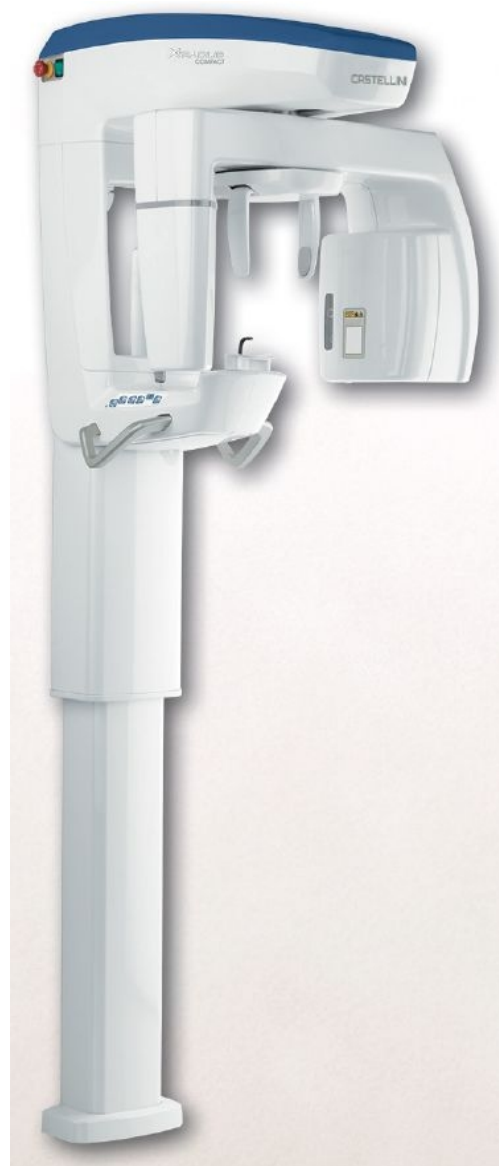

Věc: nabídka OPG RTG Castellini X-Radius Compact

X-Radius Compact je vybaven inovativní technologií rozpoznávání morfologie (Morphology Recognition Technology – MRT), která automaticky nastaví všechny potřebné parametry, aby byla zajištěna optimální expozice.

Přednosti:

- Minimální rozměry.
- Snadné nastavení.
- Rychlé snímkování.
- 3 poziční lasery.
- Ergonomická a pevná podpora pacienta.
- 15 různých diagnostických programů.
- Přímé připojení do lokální počítačové sítě.
- Dvourychlostní vertikální motorizace.

Technické parametry:

Typ:	panoramatické snímkování dospělí + děti QuickPAN – rychlý snímek s malou dávkou MultiPAN – zvýraznění klinických detailů temporomandibulární klouby vedlejší dutiny nosní v horní čelisti
Nastavení pacienta:	3 poziční lasery
Senzor:	CMOS
Snímek:	PAN standard 15cm x 28cm
Soubor:	max. 7,5 MB
Rozlišení:	5 až 7 řádků/mm
Dynamický rozsah:	14 bit (16383 odstínů šedé)
Čas expozice:	3 až 13 sekund
Efektivní dávka:	PAN 6,7 µSv
Výška:	1661mm až 2281mm
Šířka:	max. 872mm
Hloubka:	max. 1101mm

Dodávka v ceně obsahuje:

- Castellini X-Radius Compact panoramatický OPG s nohou, upevnění do podlahy a zdi.
- Montáž a instalaci, propojení do místní sítě, kabeláž.
- Obslužný server (PC) s nainstalovaným softwarem včetně monitoru, klávesnice a myši.
- Ovládací tlačítko s akustickým i světelným signálem.
- Zobrazovací software iRys pro neomezený počet PC v síti vč. instalace a oživení.
- Propojení na ambulantní program (Dentist+, PC Dent, Medicus atd.).